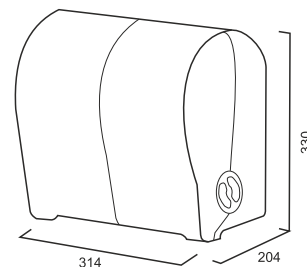

PODAJNIK DO RĘCZNIKÓW AUTO-CUT AUTO-CUT DISPENSER

PODAJNIKI

DISPENSERS

PARAMETRY TECHNICZNE: TECHNICAL PARAMETERS:

 kod artykułu code 1151	 kolor colour Biały White	 surowiec row material ABS ABS	 ilość w opak. qty. per collective package 1	 opak. zb.na palecie packages per pallet 36
---	--	---	--	---

WŁAŚCIWOŚCI I ZASTOSOWANIE: PROPERTIES:

Podajnik do ręczników typu auto-cut. Max Ø195mm, wysokość rolki 195-205mm. Zamek z kluczem, dozowana długość listka 23cm. Produkty kompatybilne: 4299, 4329, 4282, 4312

Auto-cut rolls dispenser. max Ø195mm, max roll height=195-205 mm. Key locked, service cut 23cm

STOSOWANIE W BRANŻACH: USEFUL FOR:

HoReCa
HoReCa

Medi & SPA
Medi & SPA

www.lamix.pl