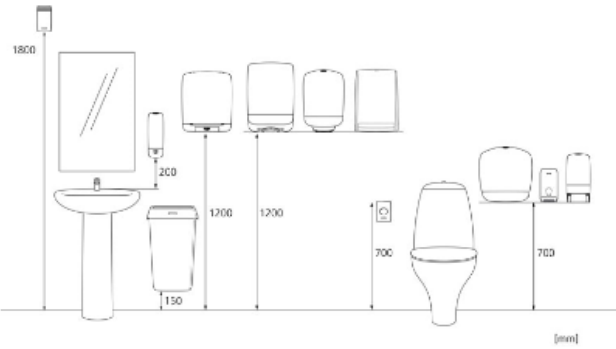

x 115 mm

y 130 mm

z 290 mm

1

1,07 kg

6414300982517

Paleta transportowa

x 800 mm

y 1190 mm

z 1200 mm

192

230,84 kg

6414305982512

Wymiary i instalacja

Powiązane produkty

88110
 Katrin Liquid Soap
 Pure Neutral 1000
 ml