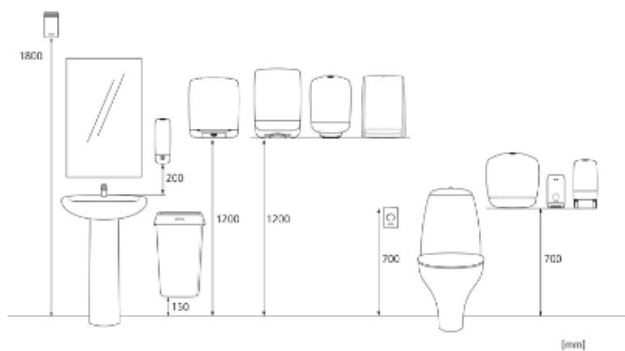

y 255 mm

z 300 mm

1

3,244 kg

6414300093701

Paleta transportowa

x 800 mm

y 2190 mm

z 1200 mm

72

258,718 kg

6414300093718

Wymiary i instalacja

Powiązane produkty

460232
Katrin Classic
System towel L2

460201
Katrin Basic System
towel M