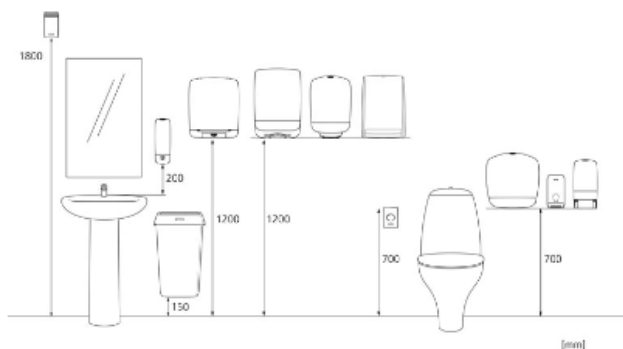

Katrin Inclusive System Toilet Dispenser - Black

104605

- Mieści dwie rolki papieru toaletowego Katrin System
- Gwarantuje nieprzerwane dozowanie papieru dzięki systemowi opadania rolki oraz regulacji zużycia hamulcem
- Łatwy i szybki do uzupełniania
- Dozownik można uzupełnić, kiedy rolka wciąż jest w użyciu, dzięki czemu papier jest zawsze dostępny
- 1360 - 1836 listków, zależnie od jakości papieru
- Lepsza dostępność papieru z przodu otworu dozownika w porównaniu do dozownika typu Gigant
- Koniec z poszukiwaniem papieru na rolce wewnątrz otworu dozownika
- Zamek otwierany kluczykiem lub bez
- Główne surowce główne części plastikowych i czapki: ABS (Acrylonitrile butadiene styrene), PC (polycarbonate), POM (polyoxymethylene)
- Dozowniki Katrin Inclusive uzyskały certyfikat Bureau Veritas, światowego lidera w przeprowadzaniu badań, inspekcji oraz certyfikacji
- Dozowniki Katrin Inclusive zostały przetestowane przez Bureau Veritas pod kątem ich osiągnięć, trwałości, niebezpiecznych substancji, jakości wykonania, kontrolowanej produkcji
- Wymiary (WxGxS mm):

x 316 mm

y 177 mm

z 157 mm

1

1,08 kg

6414300104605

Paleta transportowa

x 800 mm

y 1272 mm

z 1200 mm

102

131,3 kg

6414300104612

Wymiary i instalacja

Powiązane produkty

103424
**Katrin Classic
System Toilet 800
ECO**